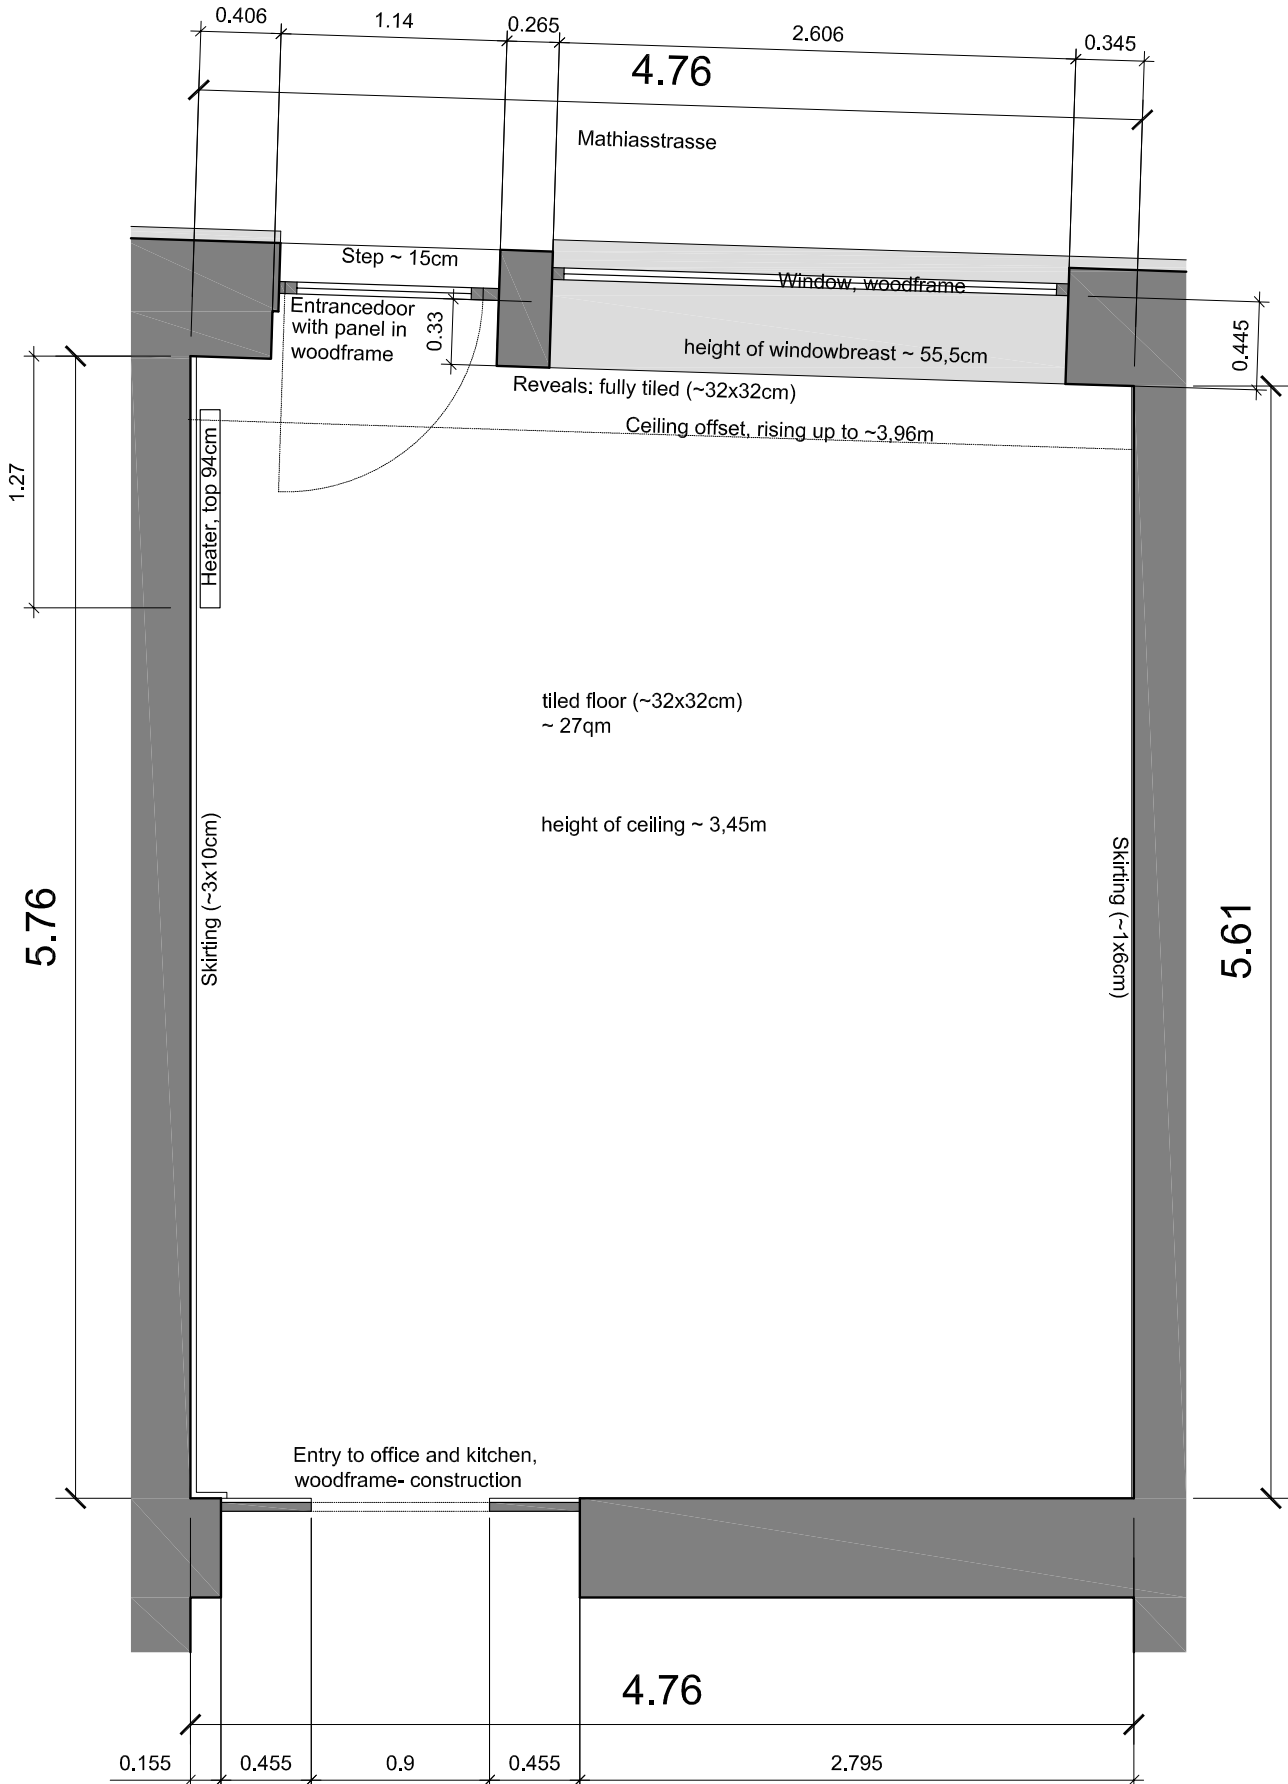

MATjÖ

Raum für Kunst

Kulturwerk des BBK Köln e.V.
Mathiasstr. 15, 50676 Köln
www.matjoe.de, info@matjoe.de