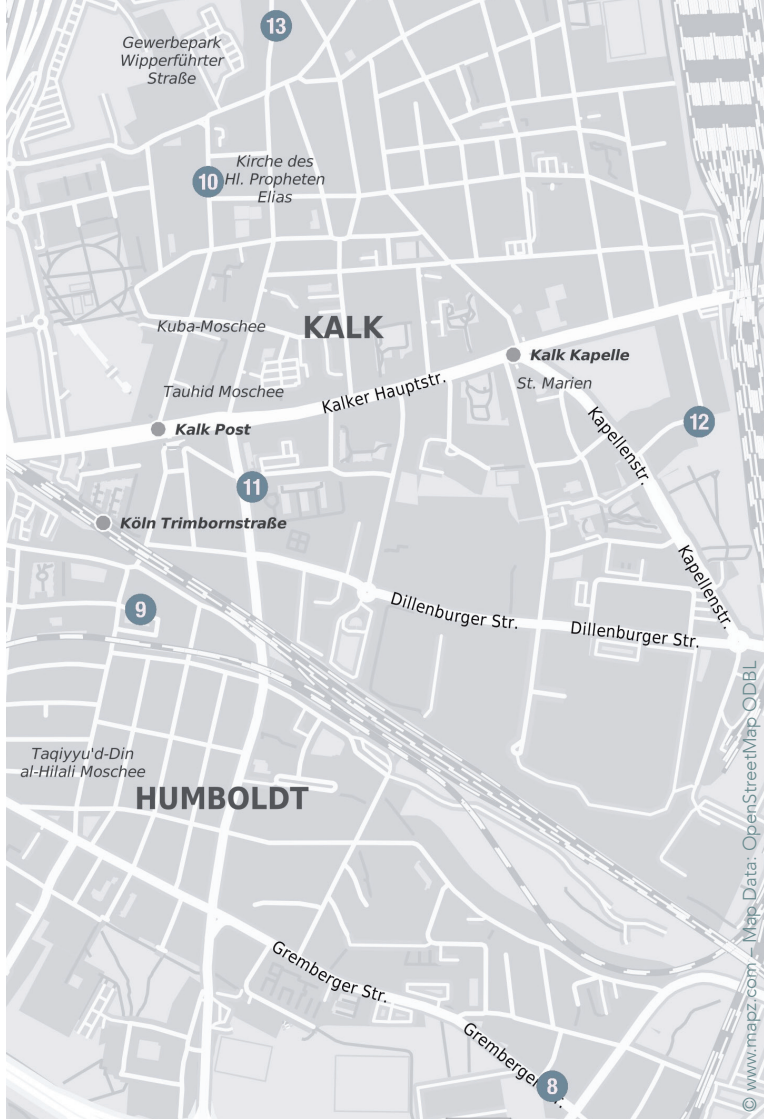

21 Antje Bockeloh

22 Detlev Callies

23 KunstWerk Köln e.V.

24 Monika Müller

25 Thomas Plum

- HUMBOLDT/GREMBERG
- 08 Zwetan (ZEZO) Dinekov
- 09 Hinterhofatelier Taunusplatz
- KALK
- 10 Friedrich Haupt
- 11 kunstRAUM
- 12 mks14ateliers
- 13 Thomas Wilbertz POLL
- 26 Atelier Zündorfer Weg 6
- 27 Quartier am Hafen
- PORZ-GRENGEL
- 28 Karin Galow-Böhle
- RATH/HEUMAR
- 29 Renate Martinsdorf-Henrici