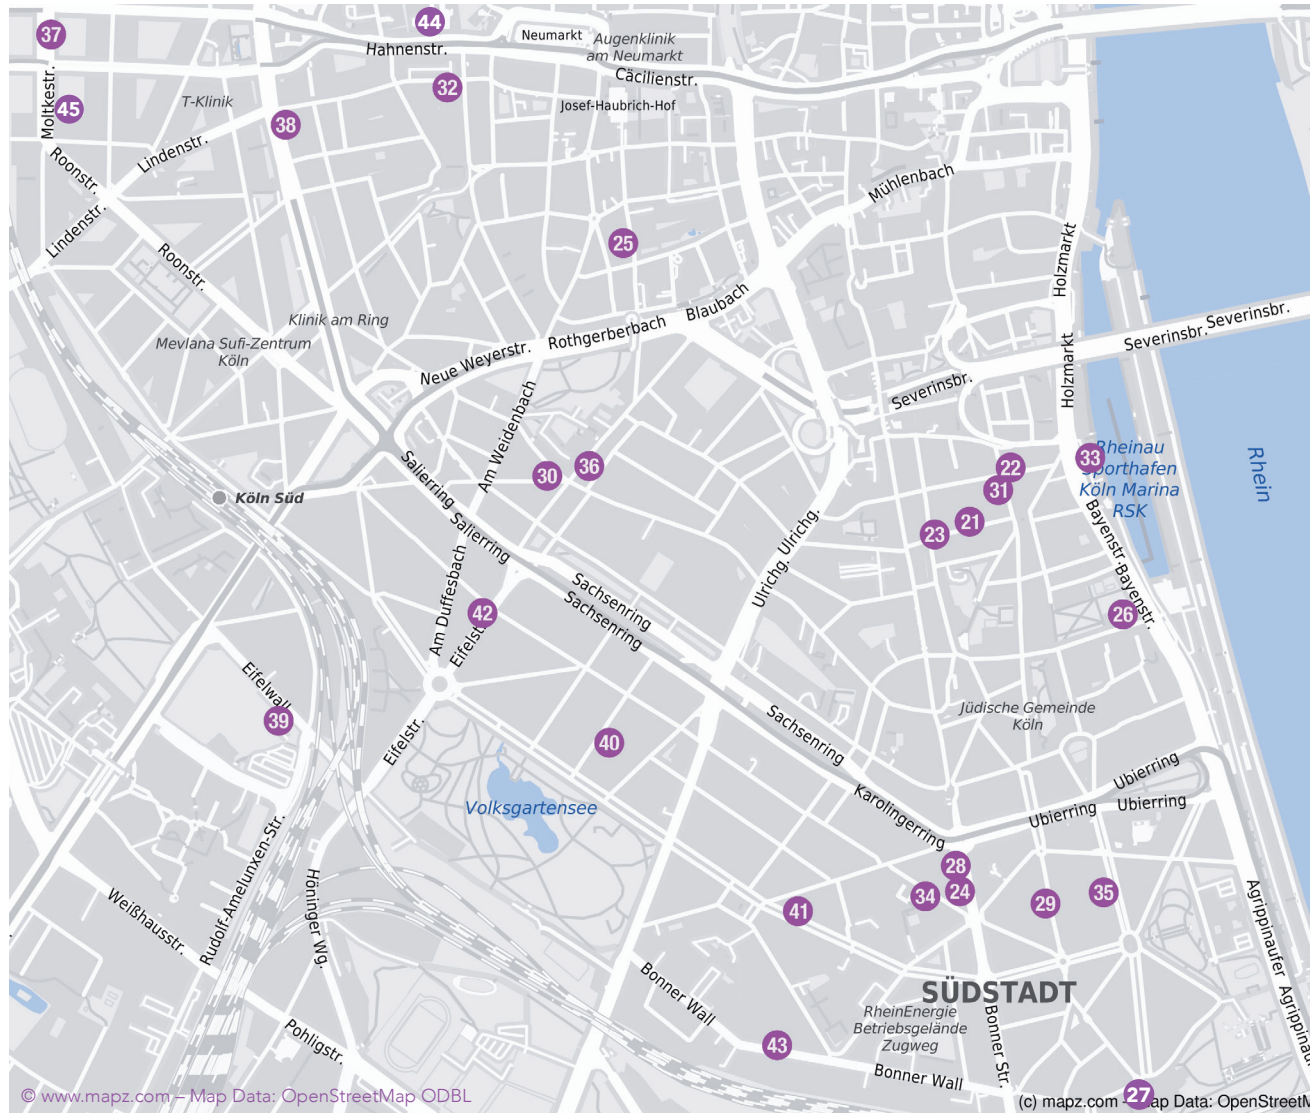

© www.mapz.com – Map Data: OpenStreetMap ODBL

(c) mapz.com 27 Map Data: OpenStreetMap

////////// **ALTSTADT NORD** (Karte S. 8/9)

- 01 Steff Adams**, Gereonswall 27a, Plastik, Skulptur, Objekt, Fotografie, Sa. 16-21 Uhr, www.steffadams.de
- 02 Anna Chanaev**, Sporergasse 2, Malerei, Grafik
Fr. 10-20, Sa. 10-21, So. 10-20 Uhr, www.anna.chanaev.de
- 03 Susanne Greven**, Hansaring 91, Fotografie, So. 12-17 Uhr
- 04 Claudia Halberstadt**, Plankgasse 42, Malerei, Zeichnung, Objekte, Sa. 15-19 Uhr
- 05 Katharina Hochhaus**, Hamburger Str. 15, Plastik, Skulptur, Objekt, So. 14-18 Uhr, www.katharinahochhaus.kulturserver-nrw.de
- 06 Michael Recht**, Dagobertstr. 61, Malerei, Druck, Grafik, Fr. 18-21, Sa. 14-21, So. 11-20 Uhr
- 07 Rolf Kuhlmann**, Weidengasse 26, Malerei,
Fr. 15-20, Sa. 15-20, So. 15-20 Uhr, www.rolfkuhlmann.de