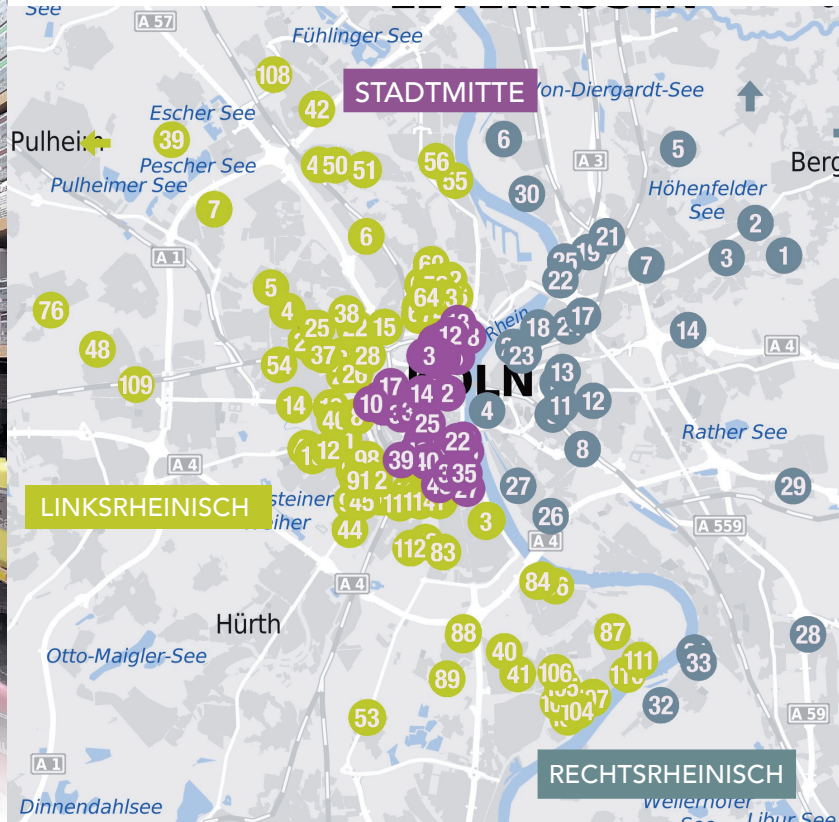

4	Grußwort	20-31	Karten Linksrheinisch
6	Empfehlungen	32-47	Adressen Linksrheinisch
7	Sonntagsgespräche	48-54	Karten Rechtsrheinisch
8-10	Karten Stadtmitte	55-63	Adressen Rechtsrheinisch
12-18	Adressen Stadtmitte	65	Impressum