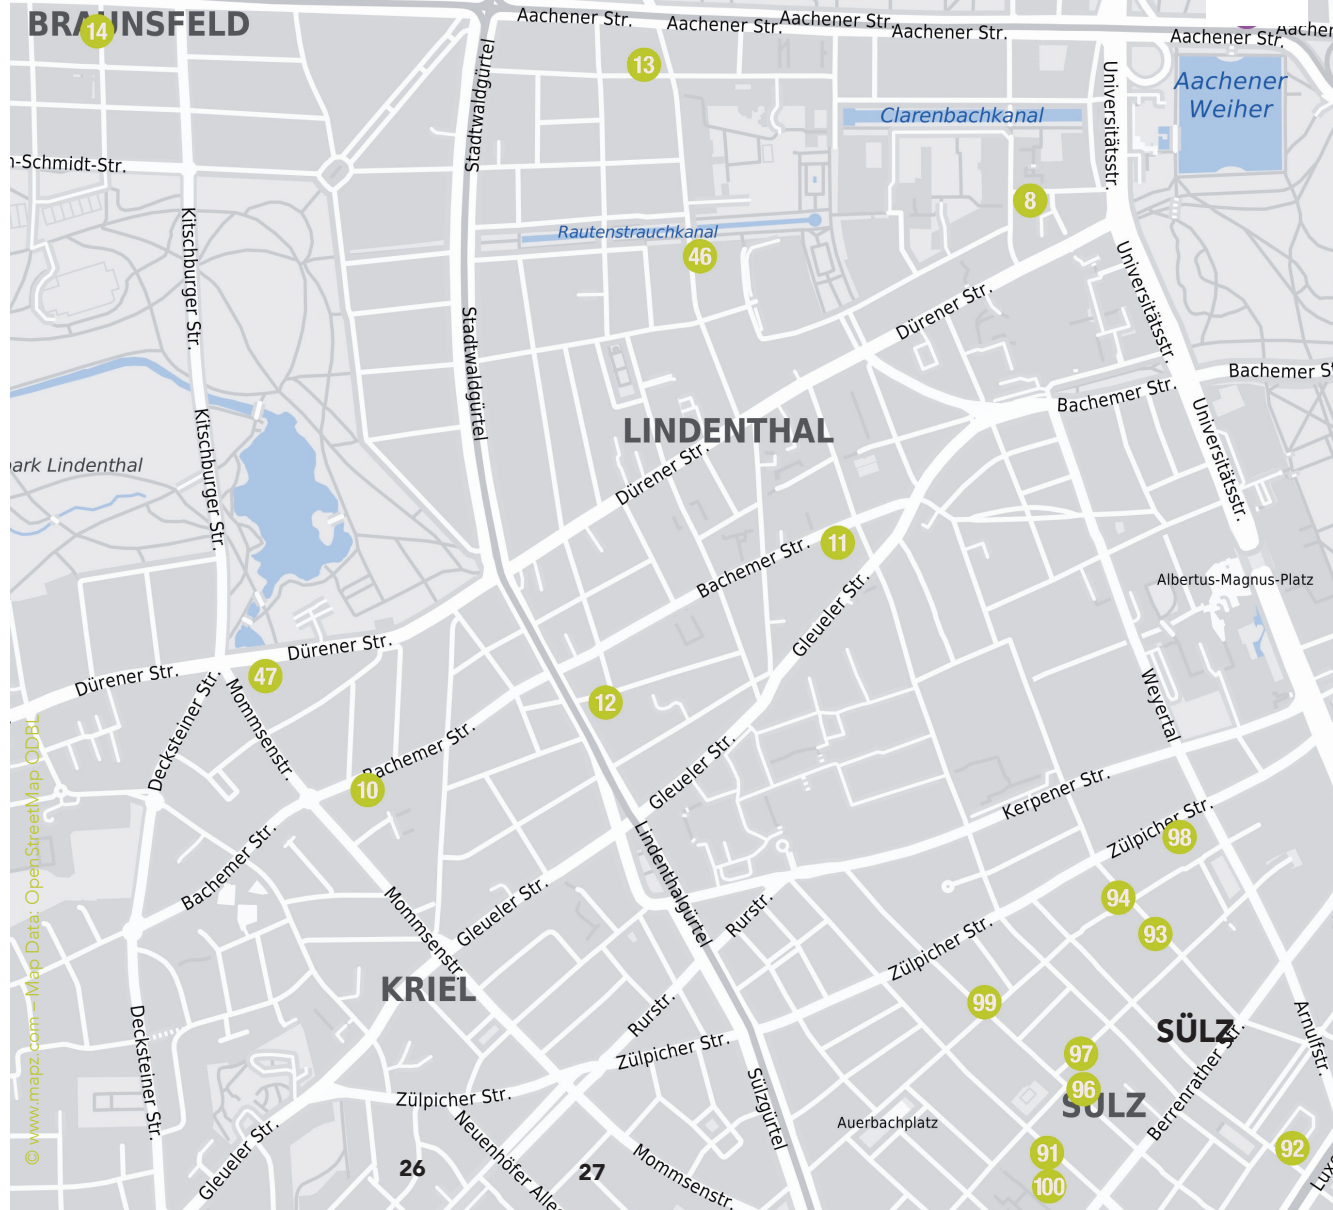

BRAUNSFELD

14 Eitel Schwarzer

LINDENTHAL

46 art & weise,
Rosmarie Auer-Lomp

08 Atelier

47 Simone Bingemer

10 Tremezza von Brentano

11 Kristina Kanders

12 Suscha Korte

13 Petra Kremer-Horster

SÜLZ

91 Ateliergemeinschaft

Zimmer / Kirsch
Ulla Kölzer-Winkhold
Viola Michely

92 Atelierhaus Lichthof

Robert Pinsdorf
Hongku Kwon
Susebee

93 Atelierhof Ägidiusstr.

94 Susanne Beucher

96 Friederike Graben

97 MARxS

98 Osvaldo Orias

99 Angelika Spornberger-
Neuhaus

100 Visual Noise Atelier