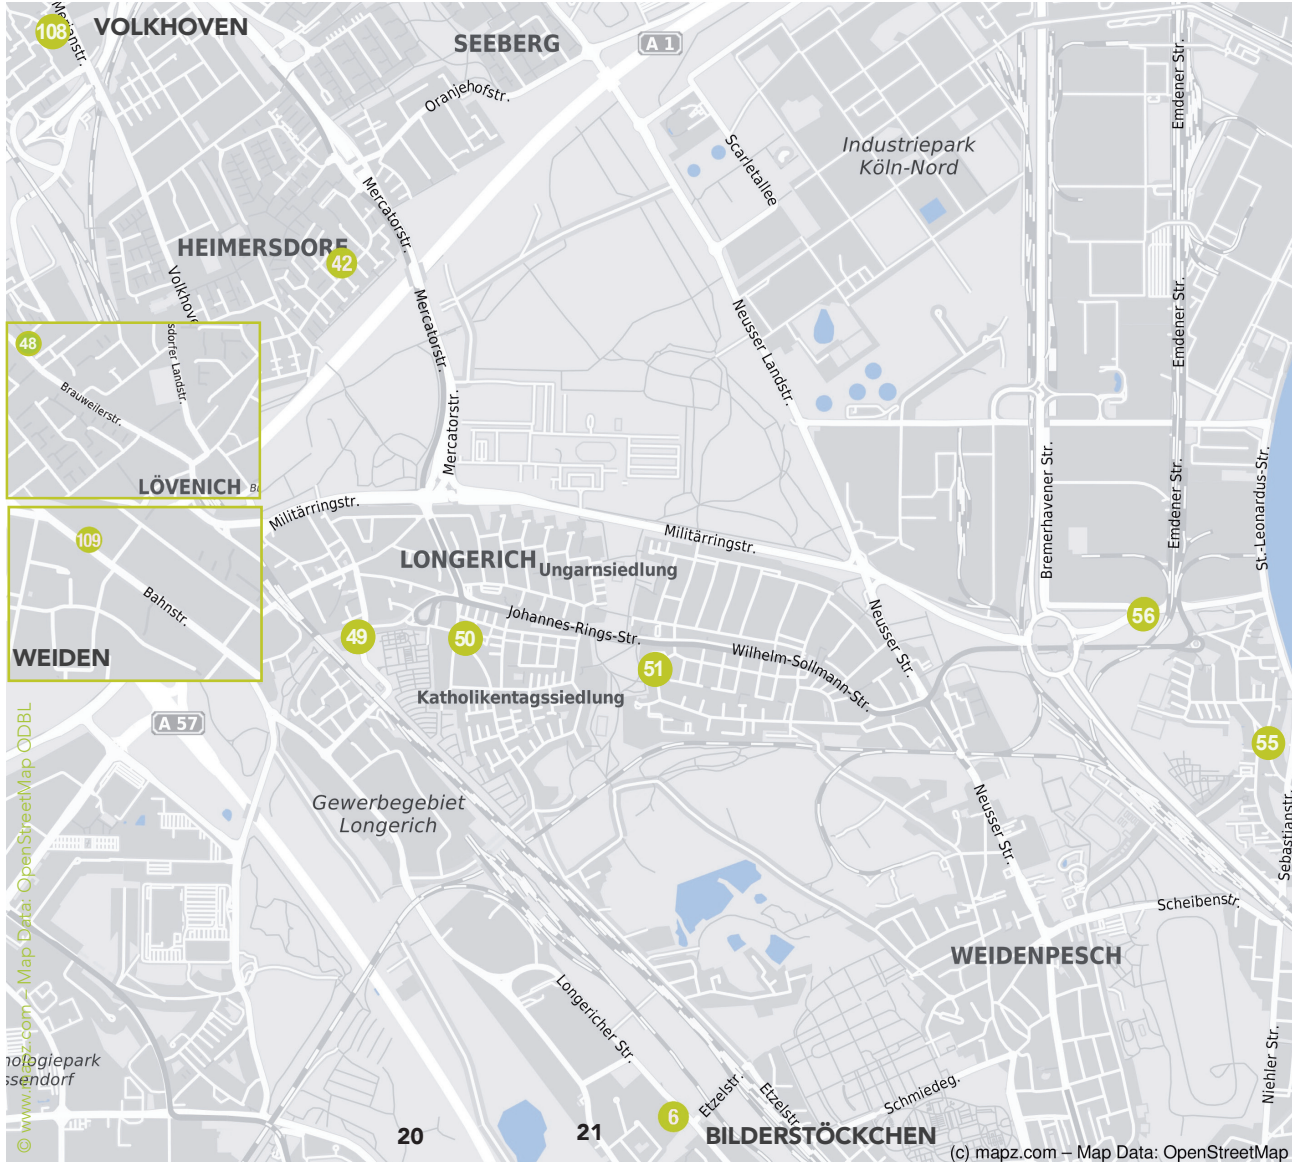

56 Herrat Boström
Harald Krohn

VOLKHOVEN

108 Atelierhaus Köln-Volkhoven,
Cestmir Janosek
Wojciech Bielecki

WEIDEN

109 Fotoandersart,
Michaela Böhning-Sutthoff

© www.mapz.com – Map Data: OpenStreetMap ODBL

© www.mapz.com – Map Data: OpenStreetMap ODBL