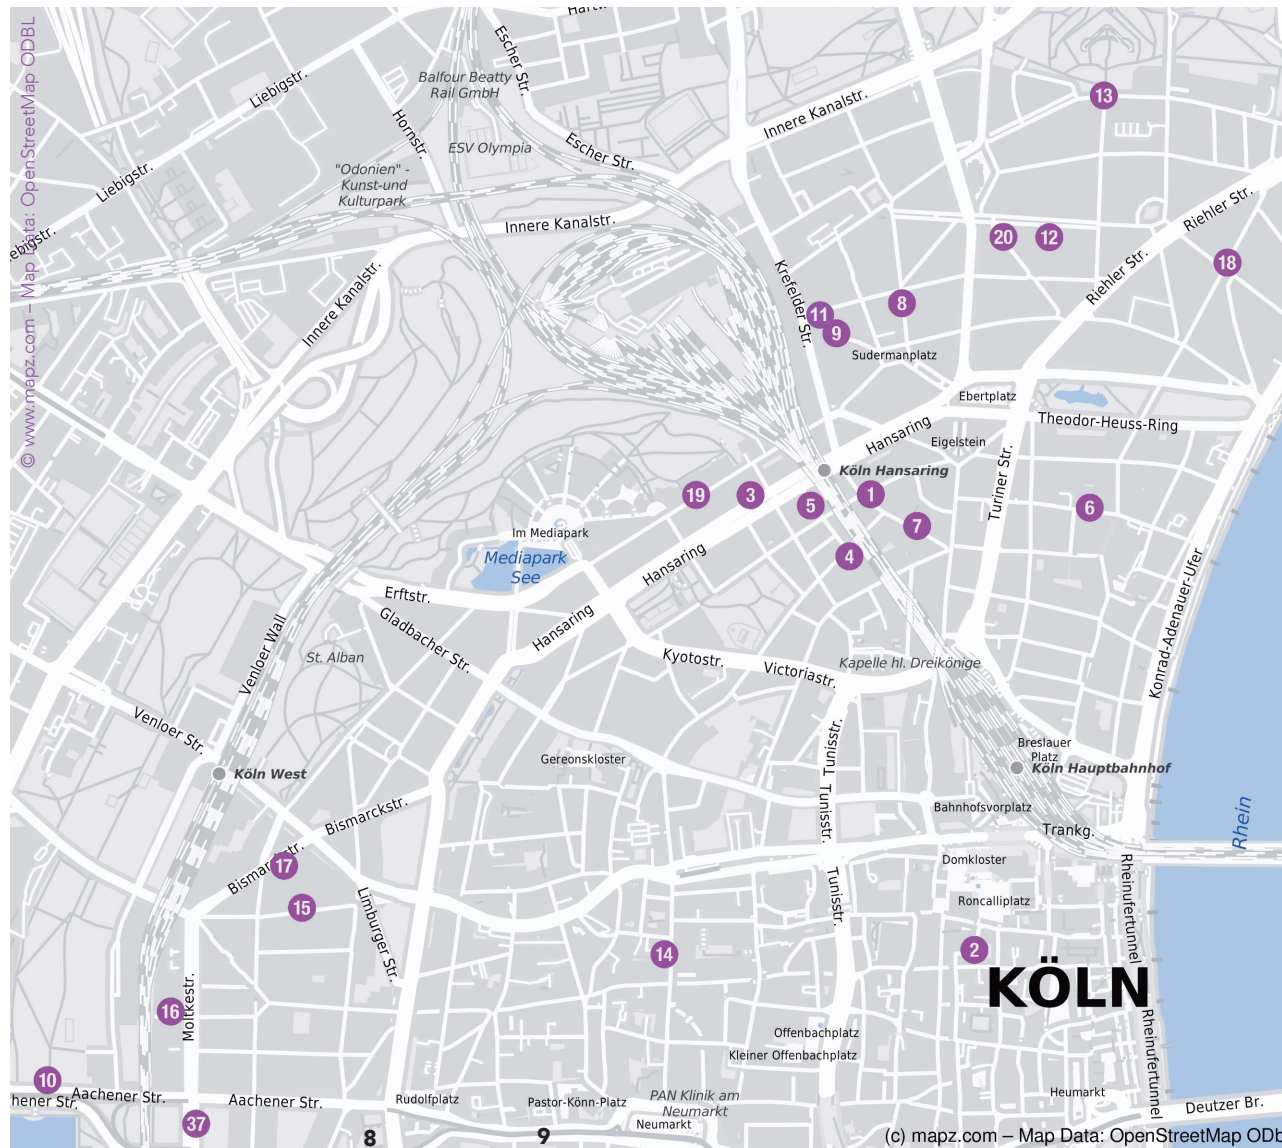

Altstadt Nord / Neustadt Nord

- 01 Steff Adams
- 02 Anna Chanaev
- 03 Susanne Greven
- 04 Claudia Halberstadt
- 05 Katharina Hochhaus
- 06 Michael Recht
- 07 Rolf Kuhlmann
- 08 Alte Feuerwache
- 09 Arbeitsgemeinschaft Keramik e. V.
- 10 Atelier Blaues Haus, Krystiane Vajda
- 11 Atelier Gauf & Schmidt
- 12 Brigitte Dunkel
- 13 Fort X
- 14 Clementine Klein
- 15 Hartmut Meisel
- 16 Eliana Moravia
- 17 R 33 Projektraum
- 18 Folkert Rasch
- 19 Lydia Schigimont
- 20 Dascha Verne