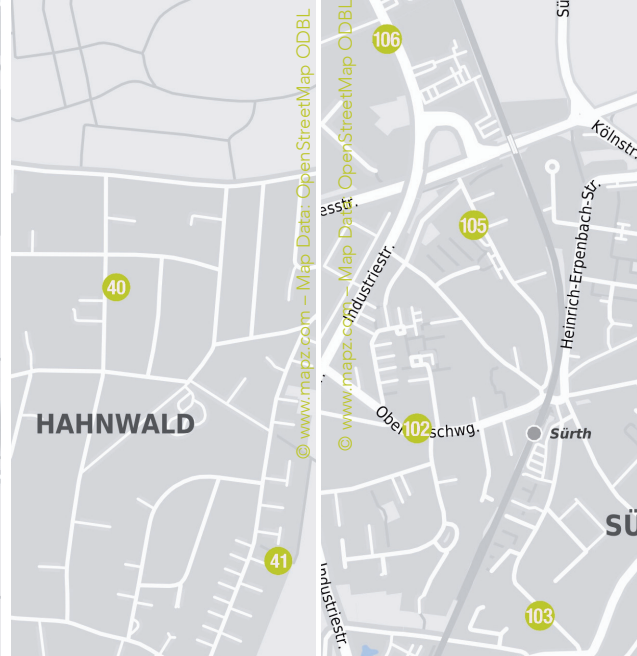

- HAHNWALD**
- 40 Ati von Gallwitz
- 41 Monika Kilders
- HOCHKIRCHEN**
- 43 Karin Mühlwitz
- 88 Annegret Heini
- MESCHENICH**
- 52 Atelier SüdArt, Alte Dorfschule Meschenich
- 53 Hans-Günther Obermaier
- RONDORF**
- 89 D. ST. Krüger
- SÜRTH**
- 101 Alte Dorfschule Sürth
- 102 Alte Lederfabrik Walter Asmuth, Astrid Probst
- 103 ARTelier7