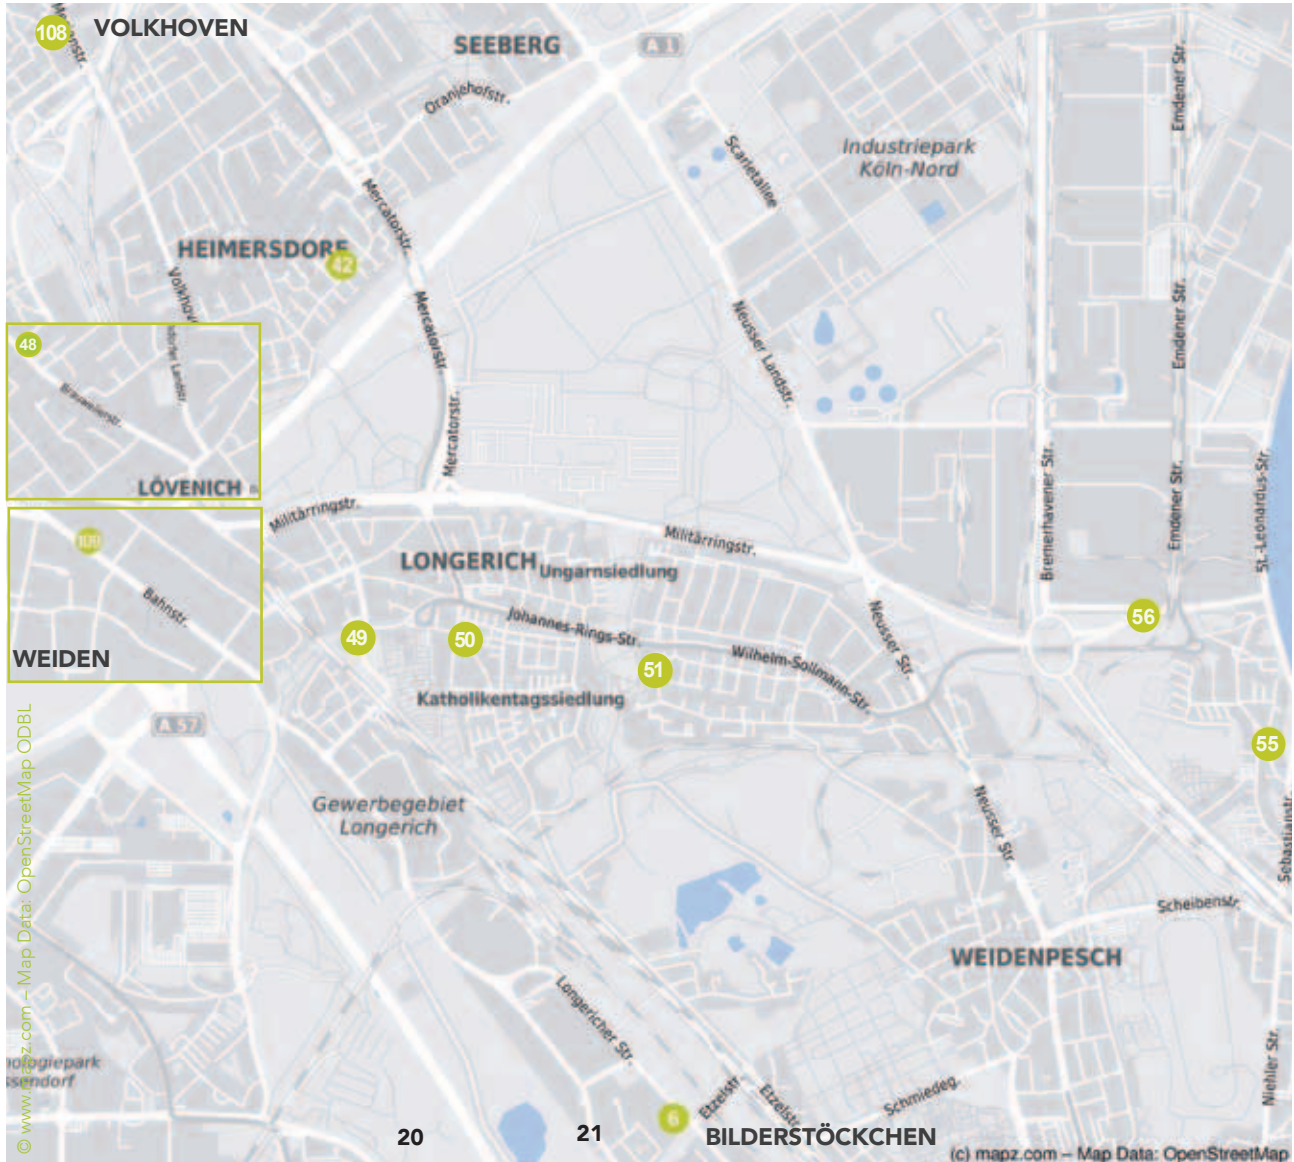

© www.mapz.com – Map Data: OpenStreetMap ODBL

© www.mapz.com – Map Data: OpenStreetMap ODBL

EHRENFELD

15 Alter Schlachthof

NIPPES

57 art downstairs

58 Atelier Sascha
Freisburger, Birgit
Schlechtriemen

59 Atelier Tina Urban/
Heike Pohlmann