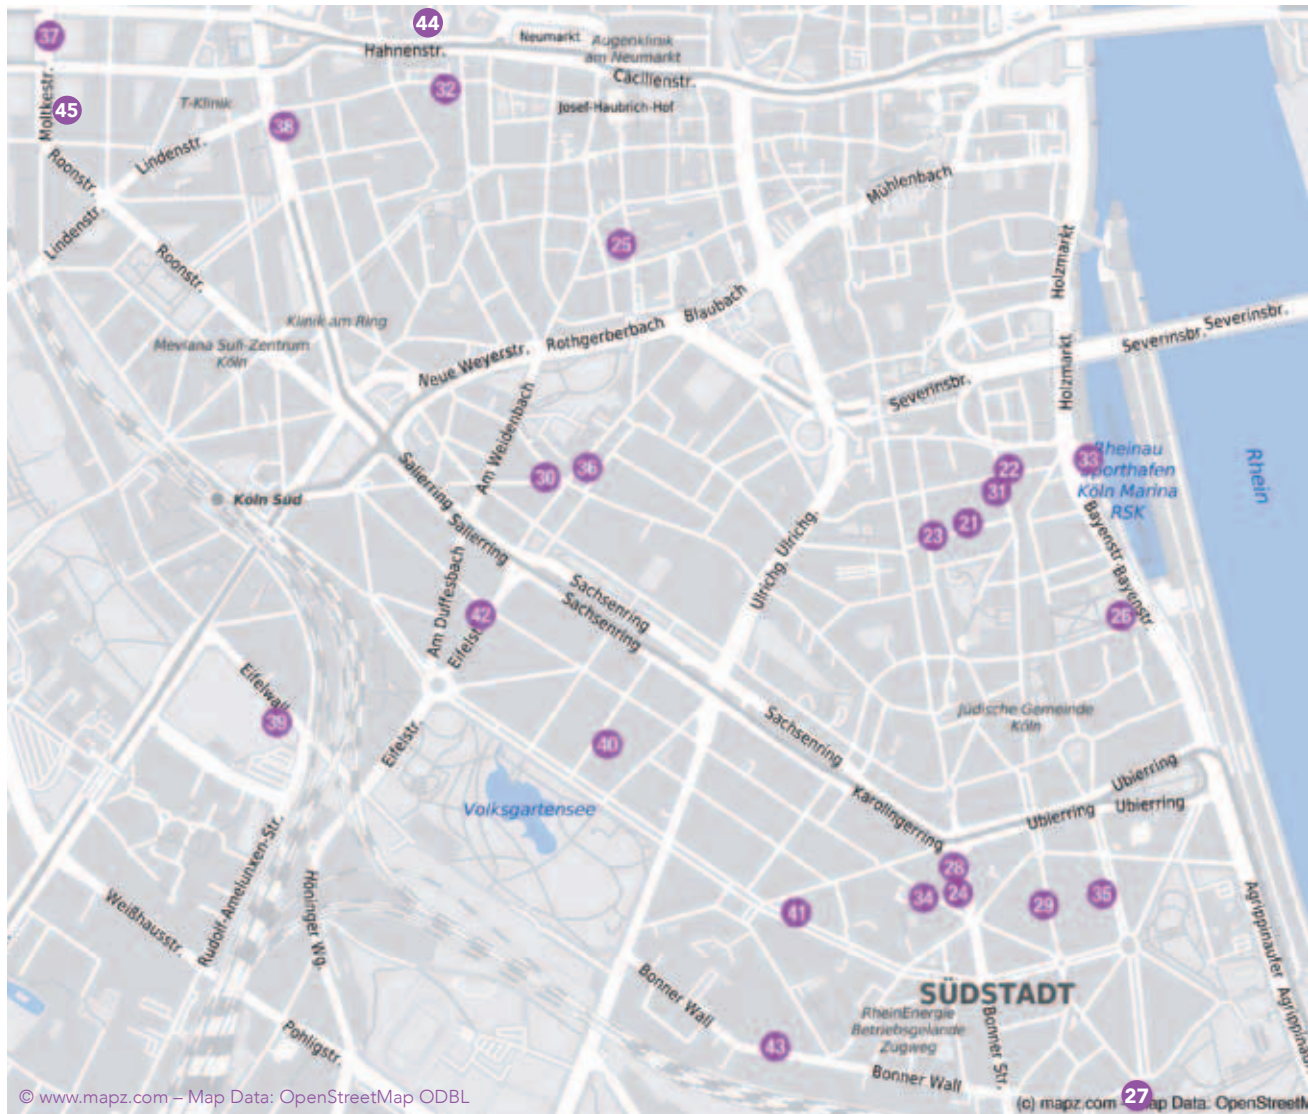

© www.mapz.com – Map Data: OpenStreetMap ODBL

(c) mapz.com 27 Map Data: OpenStreetMap

////////// **ALTSTADT NORD** (Karte S. 8/9)

- 01 Steff Adams**, Gereonswall 27a, Plastik, Skulptur, Objekt, Fotografie, Sa. 16-21 Uhr, www.steffadams.de
- 02 Anna Chanaev**, Sporergasse 2, Malerei, Grafik
Fr. 10-20, Sa. 10-21, So. 10-20 Uhr, www.anna.chanaev.de
- 03 Susanne Greven**, Hansaring 91, Fotografie, So. 12-17 Uhr
- 04 Claudia Halberstadt**, Plankgasse 42, Malerei, Zeichnung, Objekte, Sa. 15-19 Uhr
- 05 Katharina Hochhaus**, Hamburger Str. 15, Plastik, Skulptur, Objekt, So. 14-18 Uhr, www.katharinahochhaus.kulturserver-nrw.de
- 06 Michael Recht**, Dagobertstr. 61, Malerei, Druck, Grafik, Fr. 18-21, Sa. 14-21, So. 11-20 Uhr
- 07 Rolf Kuhlmann**, Weidengasse 26, Malerei,
Fr. 15-20, Sa. 15-20, So. 15-20 Uhr, www.rolfkuhlmann.de