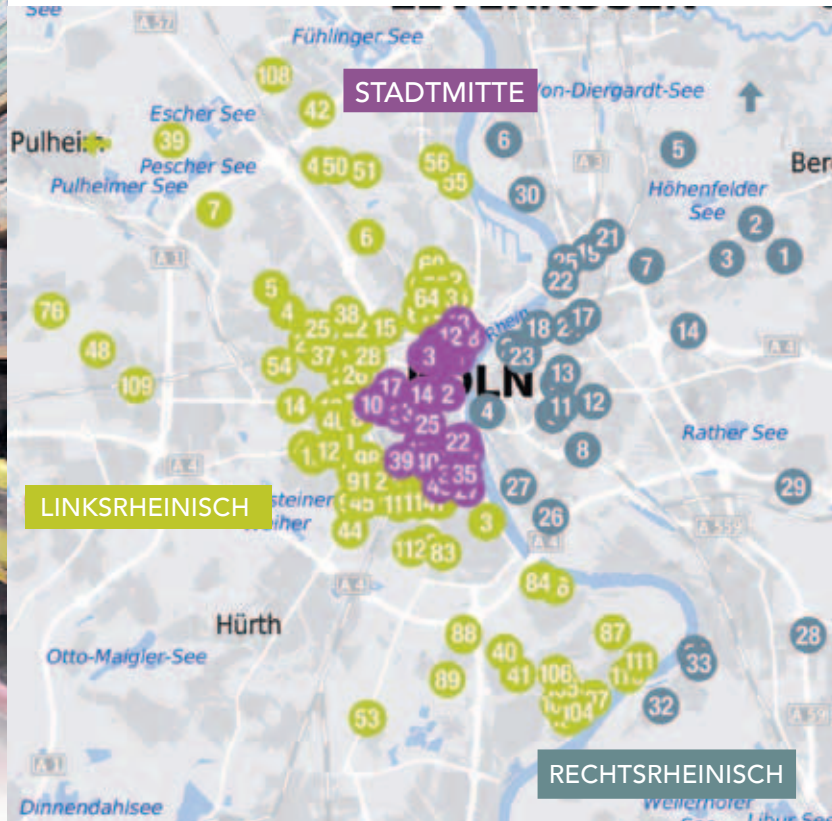

ÜBER 500 KÜNSTLER + 200 ATELIERS

STADTMITTE: 2. – 4. SEPTEMBER

LINKSRHEINISCH: 9. – 11. SEPTEMBER

RECHTSRHEINISCH: 16. – 18. SEPTEMBER

WWW.OFFENE-ATELIERS-KOELN.DE

**Künstlerbedarf
boesner GmbH**

Girlitzweg 30
50829 Köln