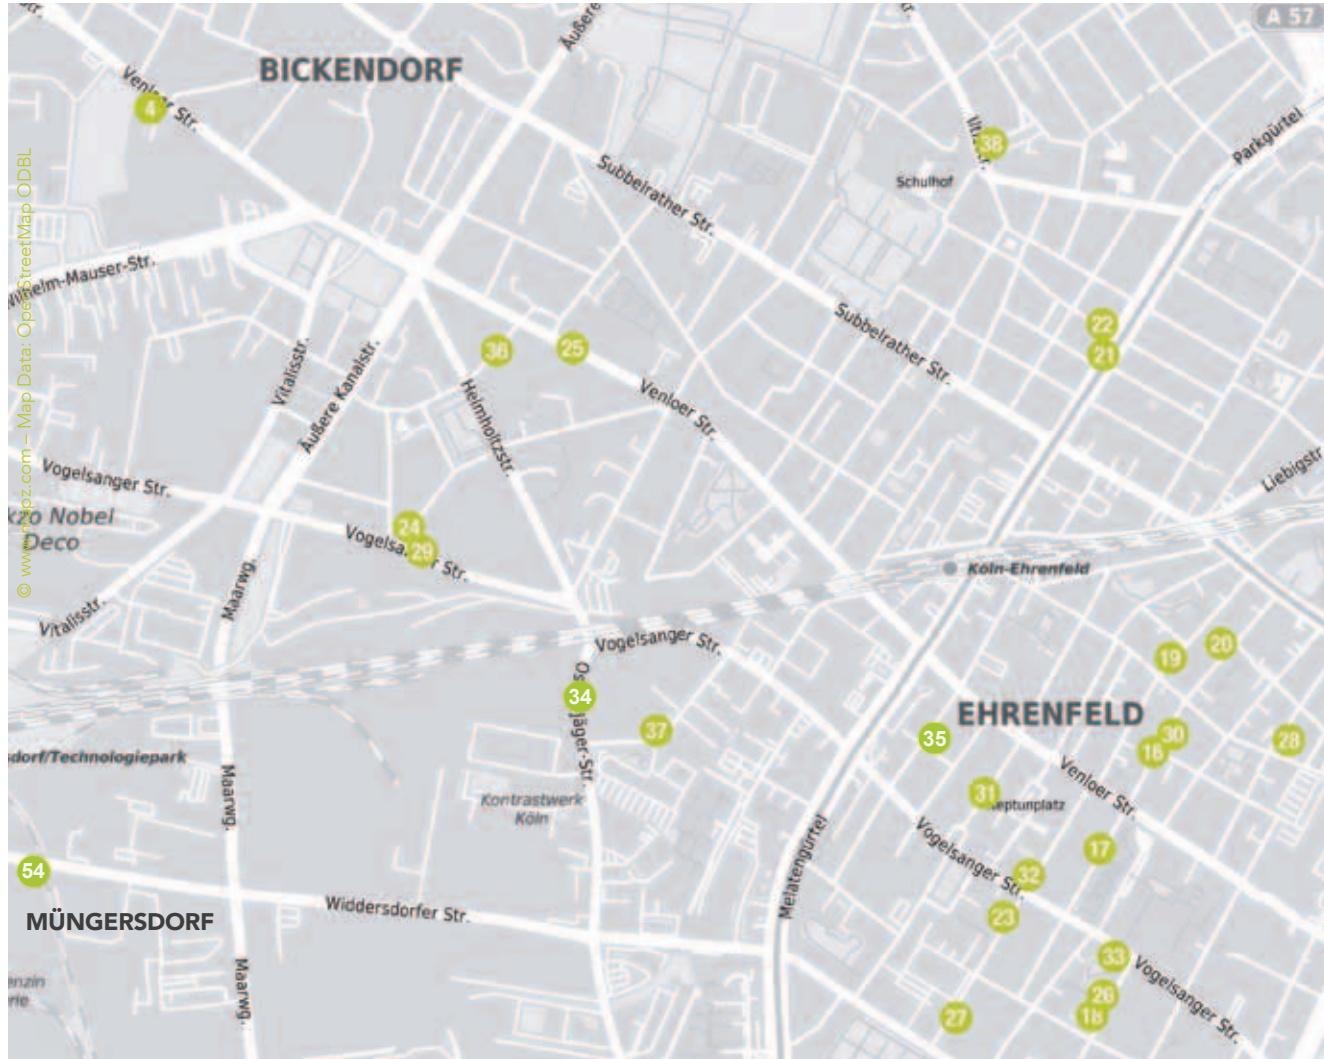

MÜNGERSDORF

54 Ira Nimsdorf