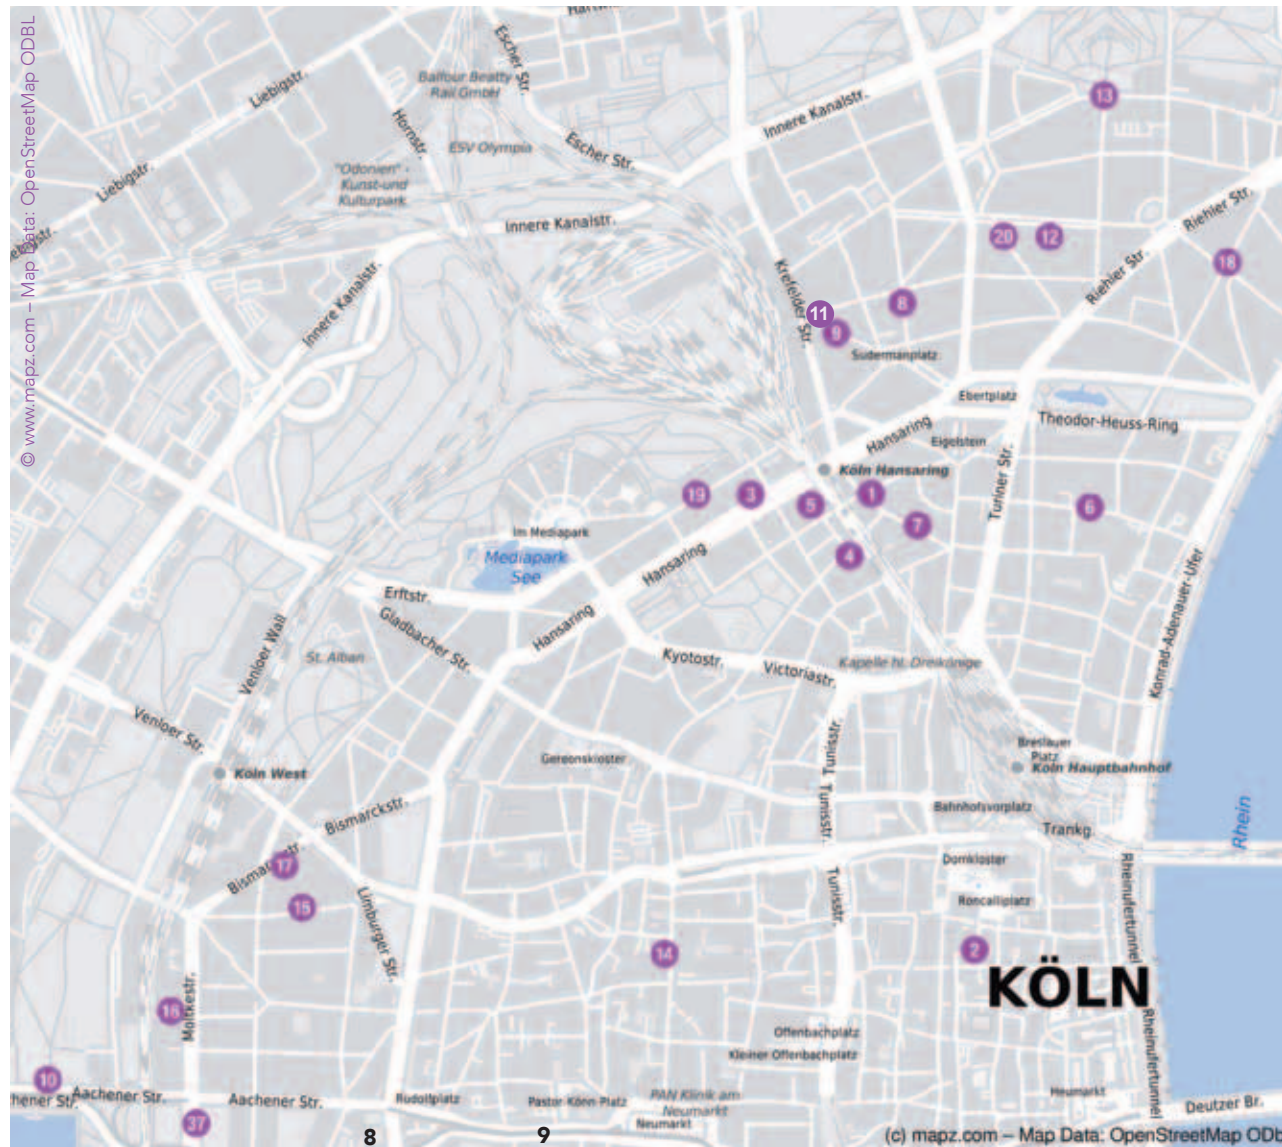

Altstadt Nord / Neustadt Nord

- 01 Steff Adams
- 02 Anna Chanaev
- 03 Susanne Greven
- 04 Claudia Halberstadt
- 05 Katharina Hochhaus
- 06 Michael Recht
- 07 Rolf Kuhlmann
- 08 Alte Feuerwache
- 09 Arbeitsgemeinschaft Keramik e. V.
- 10 Atelier Blaues Haus, Krystiane Vajda
- 11 Atelier Gauf & Schmidt
- 12 Brigitte Dunkel
- 13 Fort X
- 14 Clementine Klein
- 15 Hartmut Meisel
- 16 Eliana Moravia
- 17 R 33 Projektraum
- 18 Folkert Rasch
- 19 Lydia Schigimont
- 20 Dascha Verne